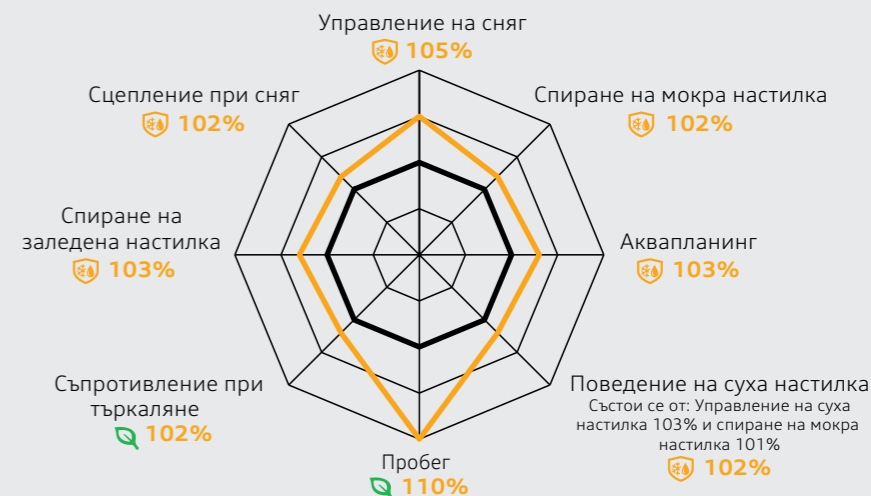

WinterContact™ TS 870

Разработени за автомобили от средния и компактния клас.

Размер	Клас на горивна ефективност	Сцепление с влажна повърхност	Ниво на външен шум	Каталожен номер	Крайна клиентска цена
195/65 R15 91T	C	B	70 dB	03554600000	143 лв.
205/60 R16 92T	C	B	70 dB	03554670000	228 лв.
225/45 R17 91H FR	C	B	70 dB	03554680000	300 лв.
215/60R16 95H	C	B	70 dB	03559090000	269 лв.
205/55 R16 91H	C	B	70 dB	03554640000	204 лв.
205/60 R16 96H XL	C	B	70 dB	03559770000	233 лв.

Купете комплект зимни или всесезонни гуми и получите подарък.

При покупка на зимни или всесезонни гуми Continental с размер 18" или по-голям от оторизираните продажбено-сервизни комплекси на Audi в страната ще получите подарък - топка.

Периодът на кампанията е от 15 октомври до 15 декември, или до изчерпване на наличните подаръци. Акцията се отнася само за покупката на комплект зимни или всесезонни гуми (4 броя) и не е валидна при покупка на комплект колела окомплектовани със зимни гуми Continental.

Поведение.

- WinterContact™ TS 870
- WinterContact™ TS 860

- Екологично ориентирани критерии
- Ориентирани към безопасността критерии

Размер на гумата: 205/55 R 16
Базирано на вътрешни тестове.

Стойности на етикетите на гумите за ЕС
Икономичност на горивото: C
Спиране на мокра настилка: B
Ниво на шум: 70 dB (B)